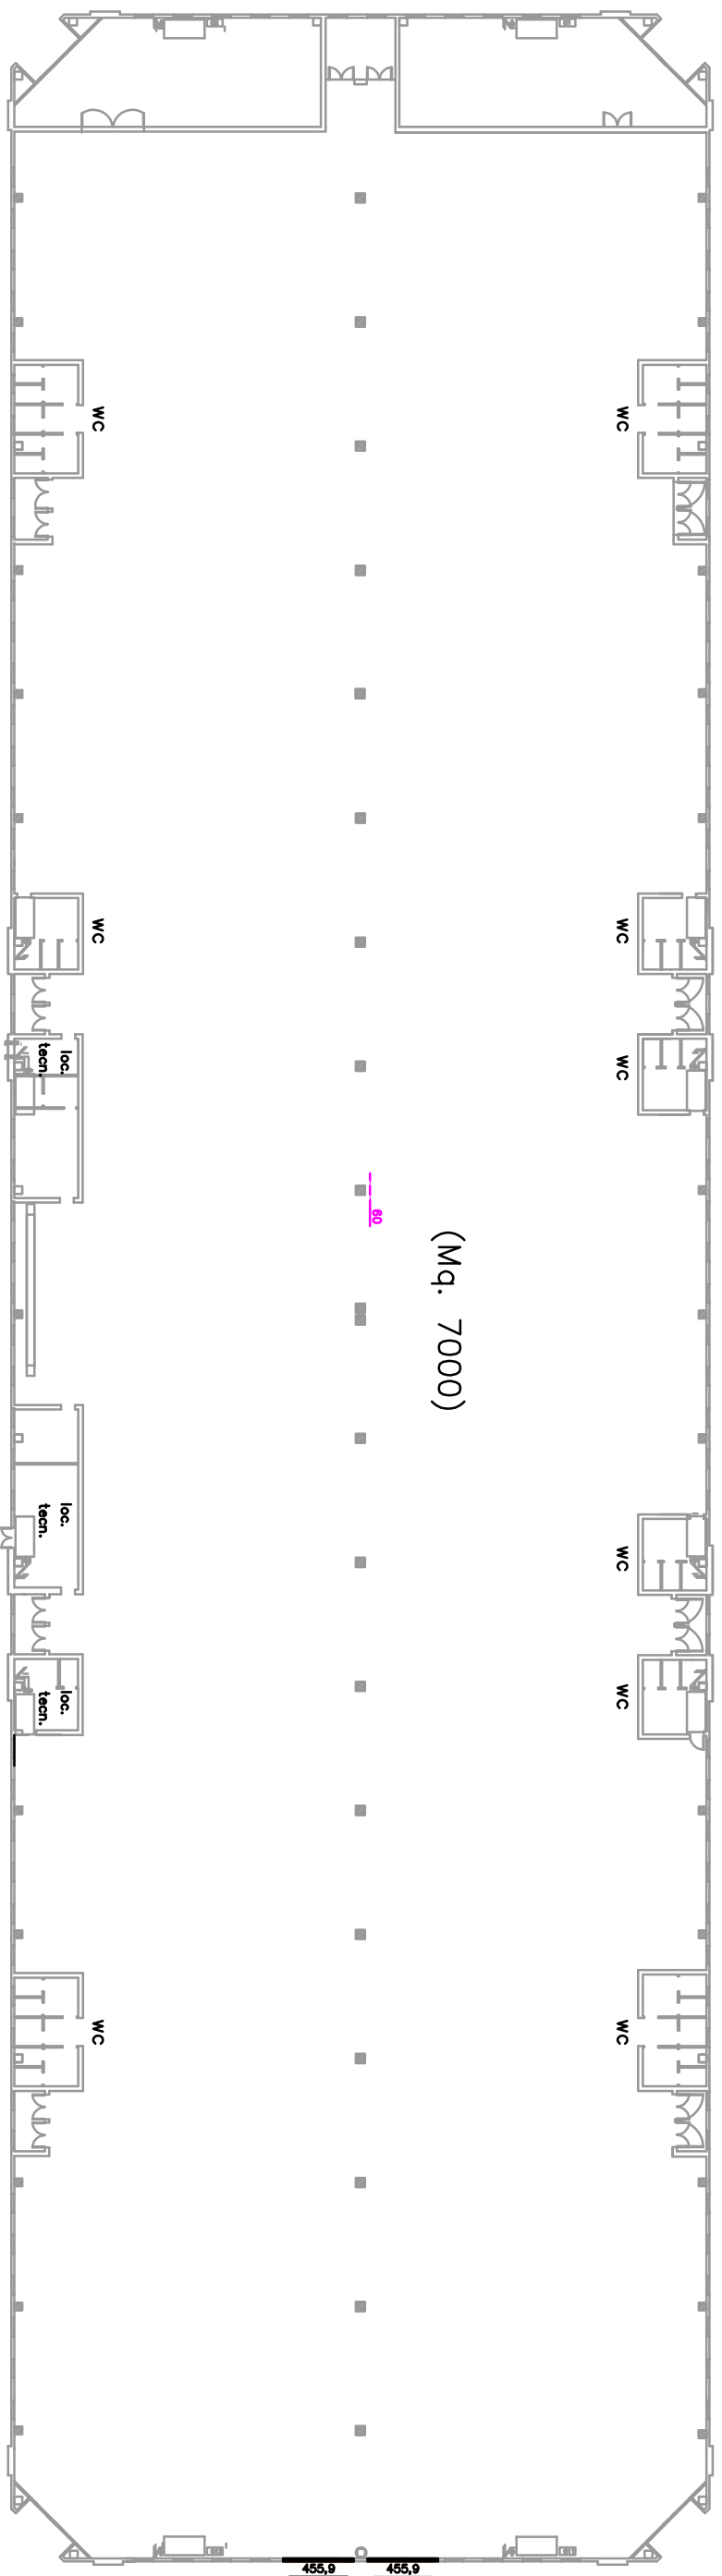

PAD. E

(Mq. 7000)

(portoni frontali
h4,60 x 455)

4459,98

455,9 455,9

15847,08

Cen.Ser. S.p.a.