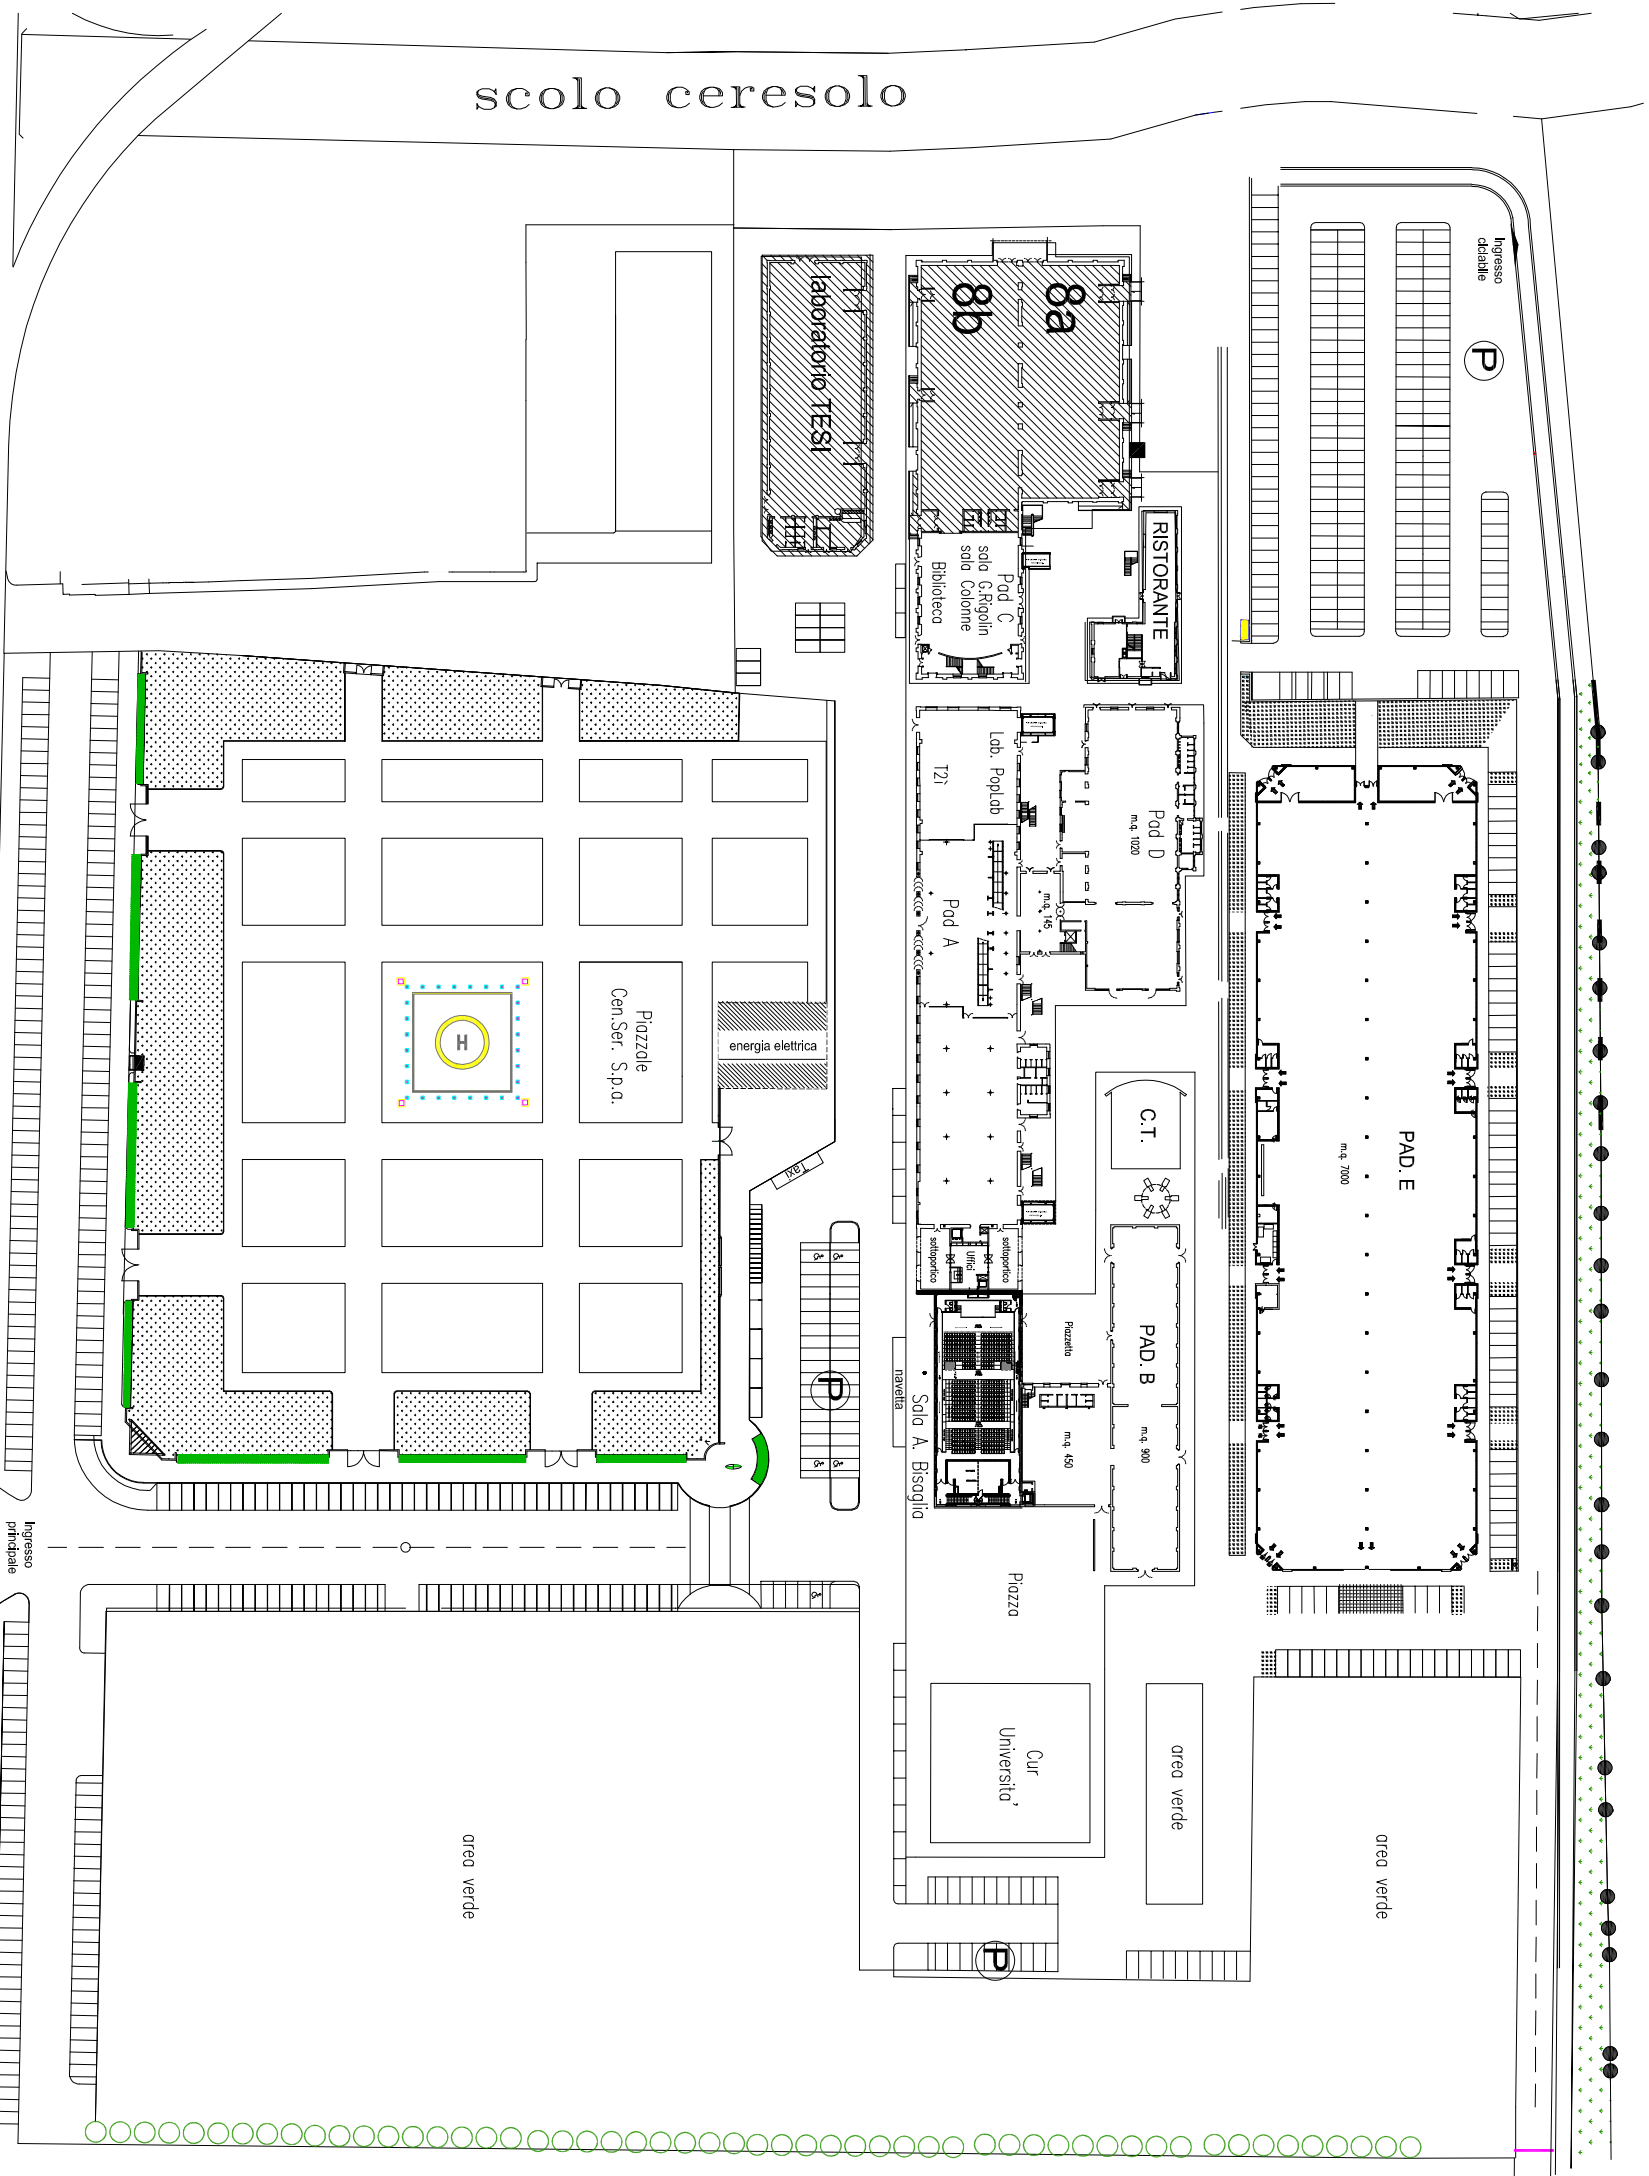

Cen.Ser. S.p.a.
ROVIGO

scolo ceresolo

Viale Porta Adige

CEN.SER.SPA
scala: 1:1000